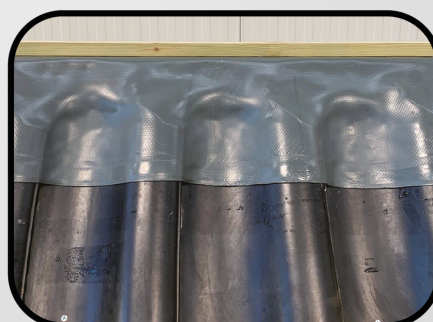

Certifié par :

DUBOKEUR[®]

BANDE D'ÉTANCHÉITÉ ADHÉSIVE QUI SIMPLIFIE VOS CHANTIERS

Leadax adhésif est une bande d'étanchéité pour points singuliers en toiture et façade. La solution possède une surface entièrement adhésive qui facilite son application. **Leadax adhésif** est résistant avec sa grille en aluminium déployée.

La bande d'étanchéité peut être appliquée à la main, dans les conditions météorologiques les plus extrêmes. Cette solution recyclée et recyclable contribue à l'économie circulaire.

Largeurs :

- 200 mm
- 280 mm
- 370 mm

Noir

Blanc

Composition :

Fabrication spéciale :

Leadax EASY FA

Bande d'étanchéité standard

CHENEAUX

SOLINS

Rapide et facile

Grande longueur
sans recouvrement

Légère

Flexible

Teintée dans
la masse

Certifiée

Durable

Mémoire de forme