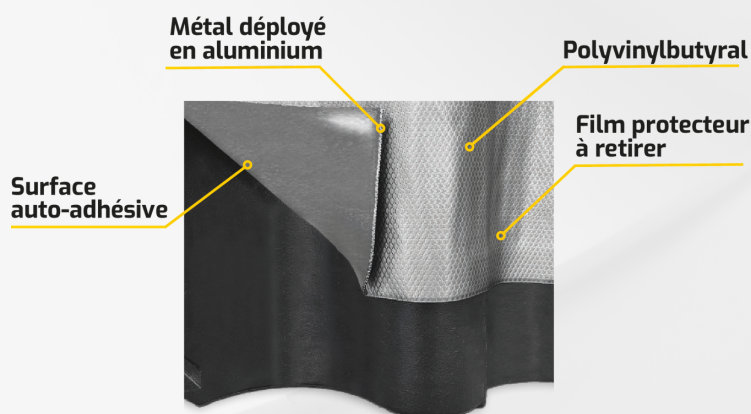

Certifié par :

DUBOKEUR[®]

BANDE D'ÉTANCHÉITÉ ADHÉSIVE QUI SIMPLIFIE VOS CHANTIERS

Leadax adhésif est une bande d'étanchéité pour points singuliers en toiture et façade. La solution possède une surface entièrement adhésive qui facilite son application. **Leadax adhésif** est résistant avec sa grille en aluminium déployée.

La bande d'étanchéité peut être appliquée à la main, dans les conditions météorologiques les plus extrêmes. Cette solution recyclée et recyclable contribue à l'économie circulaire.

Largeurs :

- 200 mm
- 280 mm
- 370 mm

Longueur : 5 m

Épaisseur : 1,65 mm

Couleurs :

En stock :

Terra cotta

Ref : 20 cm - 00520
Ref : 28 cm - 00522
Ref : 37 cm - 00526

Plomb

Ref : 20 cm - 00519
Ref : 28 cm - 00521
Ref : 37 cm - 00525

Noir

Blanc

Composition :

Fabrication spéciale :

Leadax EASY FA

Bande d'étanchéité standard

CHENEAUX

SOLINS