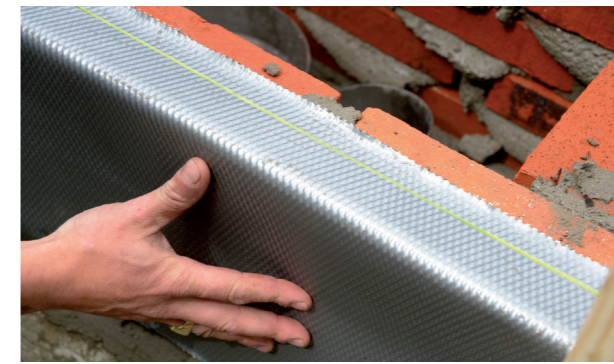

BANDE D'ÉTANCHÉITÉ ADHÉSIVE QUI SIMPLIFIE VOS CHANTIERS

Leadax adhésif est une bande d'étanchéité pour points singuliers en toiture et façade. La solution possède une surface entièrement adhésive qui facilite son application. **Leadax adhésif** est résistant avec sa grille en aluminium déployée.

La bande d'étanchéité peut être appliquée à la main, dans les conditions météorologiques les plus extrêmes. Cette solution recyclée et recyclable contribue à l'économie circulaire.

Largeurs :

- 200 mm
- 280 mm
- 370 mm

Noir

- Ref : 20 cm - 00586
- Ref : 28 cm - 00587

Fabrication spéciale :

Blanc

Composition :

Leadax EASY FA

Bande d'étanchéité standard

CHENEAUX

SOLINS

RIVES

CONTOURS DE FENÊTRES

Ici, la pose sur chantier en vidéo.

NOUES

JUPES DE LUCARNES ET VELUX®

BAC ACIER