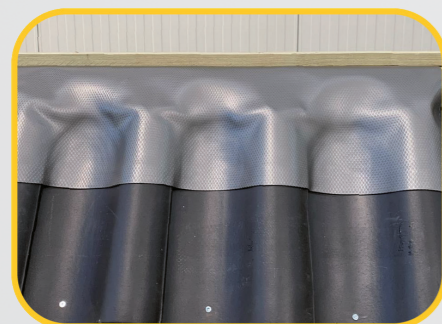

La bande d'étanchéité peut être appliquée à la main, dans les conditions météorologiques les plus extrêmes. Cette solution recyclée et recyclable contribue à l'économie circulaire.

Largeurs :

- 200 mm
- 280 mm
- 370 mm

Noir

- Ref : 20 cm - 00586
- Ref : 28 cm - 00587

Fabrication spéciale :

Blanc

Composition :

Leadax EASY FA

Bande d'étanchéité standard

CHENEAUX

SOLINS

RIVES

CONTOURS DE FENÊTRES

Ici, la pose sur chantier en vidéo.

NOUES

JUPES DE LUCARNES ET VELUX®

BAC ACIER