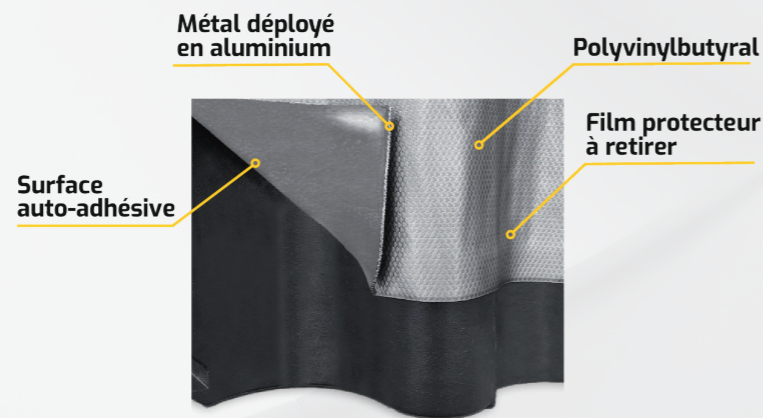

- Rapide et facile**
- Grande longueur sans recouvrement**
- Léger**
- Flexible**
- Teinté dans la masse**
- Certifié**
- Durable**
- Mémoire de forme**
- Non toxique**
- 30°C / + 90°C***
- Gamme de couleurs**
- Robuste**
- Matériau circulaire**
- Entièrement adhésif**
- Application à la main**
- Découpe facile**

BANDE D'ÉTANCHÉITÉ ADHÉSIVE QUI SIMPLIFIE VOS CHANTIERS

Leadax adhésif est une bande d'étanchéité pour points singuliers en toiture et façade. La solution possède une surface entièrement adhésive qui facilite son application. **Leadax adhésif** est résistant avec sa grille en aluminium déployée.

La bande d'étanchéité peut être appliquée à la main, dans les conditions météorologiques les plus extrêmes. Cette solution recyclée et recyclable contribue à l'économie circulaire.

Largeurs :

- 200 mm
- 280 mm
- 370 mm

Noir

- Ref : 20 cm - 00586
- Ref : 28 cm - 00587

Fabrication spéciale :

Blanc

Composition :

Leadax EASY FA

Bande d'étanchéité standard

CHENEAUX