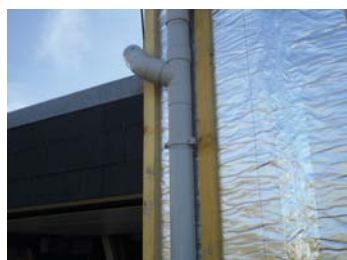

- Behoudt van
regenpijp/waterafvoer